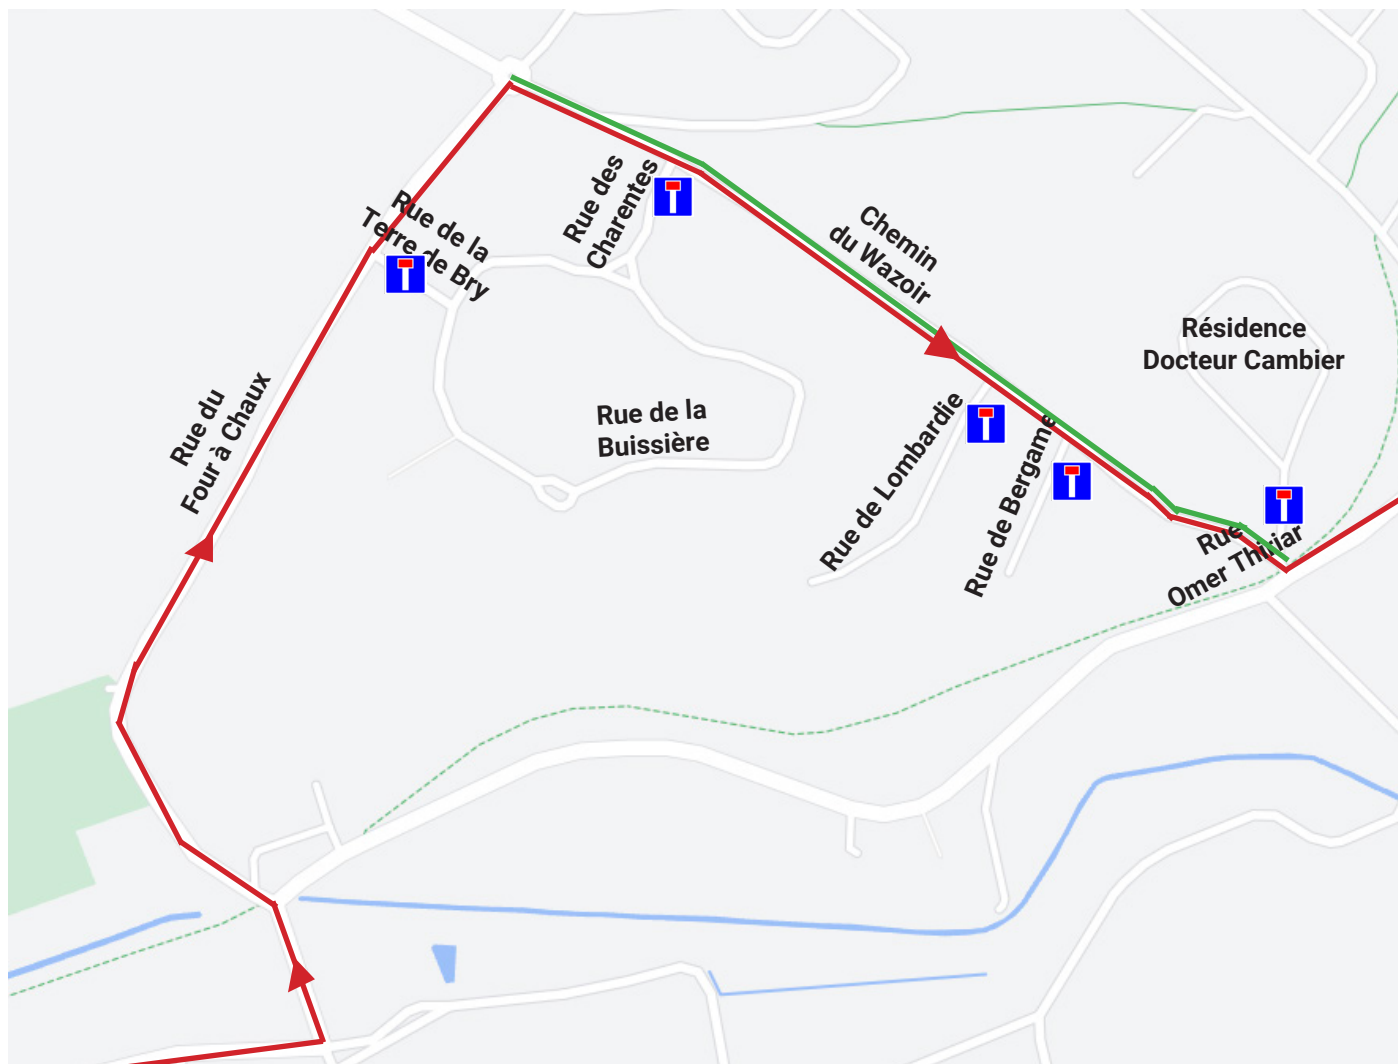

LE STATIONNEMENT ET LA CIRCULATION

Le stationnement* des véhicules sera interdit le **mercredi 10 août 2022 de 10h à 18h** tout le long du chemin du Wazoir.

Le temps de la course, **de 14h à 18h**, il sera interdit de circuler à contre-sens sur l'itinéraire de la course.

Les rues de Lombardie, de Bergame, de la Terre de Bry, de la Buissière, des Charentes et la Résidence Docteur Cambier seront signalées voies sans issue le temps de la course.

Merci d'en prendre bien note et d'adapter/anticiper vos déplacements. Sachez que des traversées seront ponctuellement possibles par les forces de l'ordre.

Zoom sur le quartier Buissière/Wazoir au verso de ce document.
Toutes les infos sur la course et la mobilité se trouvent sur www.lalouviere.be.

*sous peine de mise en fourrière

QUARTIER BUISSIÈRE/WAZOIR

— > Itinéraire de la course (circulation interdite en contre-sens de la course de 14h à 18h)

Interdiction de stationner :

— > Le mercredi 10 août 2022 de 10h à 18h

Contact :

Maximilien Plancq
mplancq@lalouviere.be
064 277 982