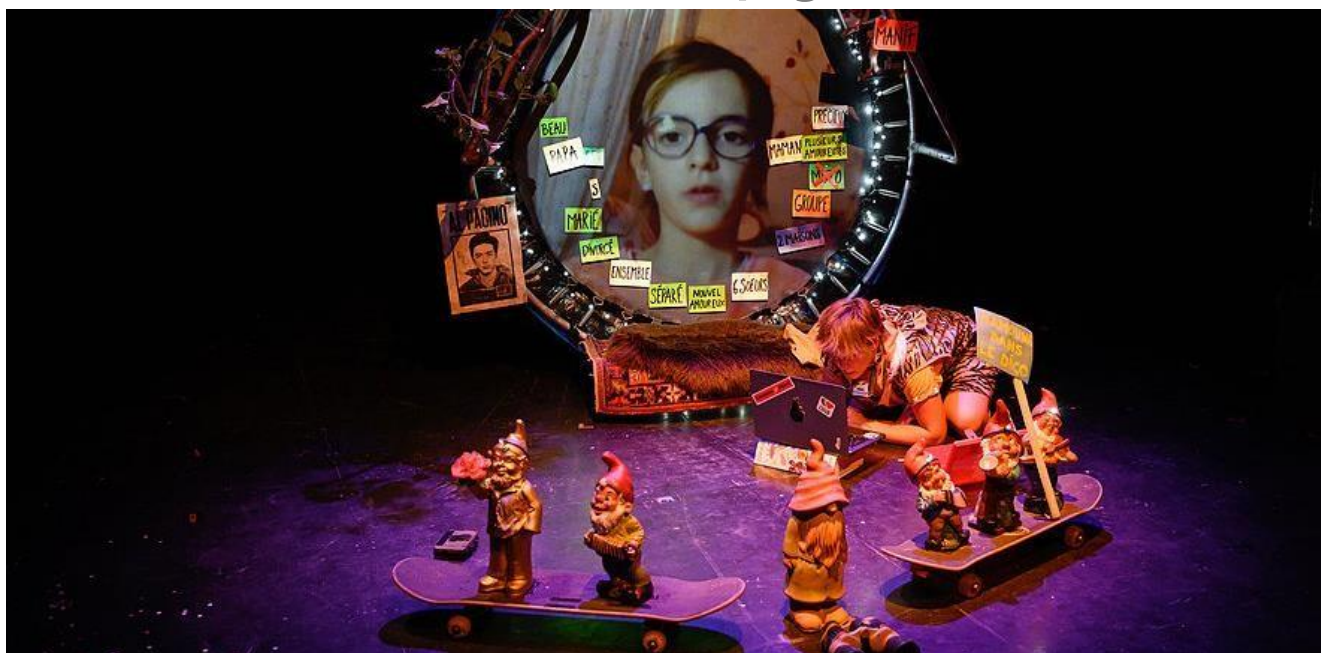

## Daddy Compagnie

Suzanne, fan d'Al Pacino et des tigres de savanes, a une maman et une mamoune. Suzanne a aussi une best friend forever, Alice, dont les parents sont divorcés. Dans la cour de récré, elles partagent leurs rêves d'aventures et font des plans sur la comète. Dans la cour de récré, il y a aussi un nouveau, Maxence, poète maladroit.

Tout bascule le jour de la fête des mères et Suzanne décide alors de se lancer dans une grande cyber-enquête qui deviendra le *Suzette Project*.

### En scolaire de la 2<sup>e</sup> à la 4<sup>e</sup> primaire

Mardi 15 février 2022 à 10h et 13h30

Mercredi 16 février 2022 à 10h

*Gratuit dans le cadre du Pass Petit loup*