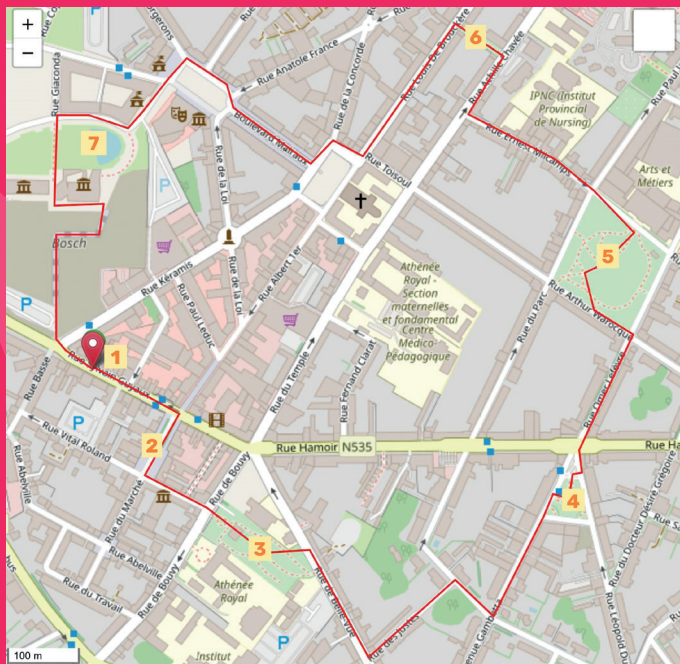

Louvain-la-Neuve
LOUV'Santé

"Génération Sans Tabac"

Venez découvrir notre parcours !

LOUV'Santé

Parcours "Génération Sans Tabac"

Itinéraire

- Rendez-vous au Centre Indigo, rue Sylvain Guyaux 62b
- Dirigez-vous vers la Place Mansart
- Continuez vers la rue des amours, tournez à gauche et rendez-vous dans le Parc Gilson
- Traversez le Parc et descendez la rue de Belle-Vue. Prenez ensuite à gauche dans la rue des Justes et à droite vers l'avenue Gambetta pour rejoindre la Place Mattéotti
- Traversez la rue Hamoir, montez la rue Omer Lefèvre et dirigez-vous vers le Parc Warocqué
- Reprenez la rue Ernest Milcamps et tournez à droite dans la rue Achille Chavée. Le Passage de l'Éléphant Blanc sera à gauche.
- Tournez à gauche dans la rue Louis De Brouckère et dirigez-vous vers la Place Maugrétout. Traversez le boulevard Mairaux, la Place communale et prenez à gauche vers la rue des Emailleurs. Rendez-vous dans la plaine Keramis
- Le parcours se termine et pour finir la boucle, continuez le chemin vers la rue Sylvain Guyaux.