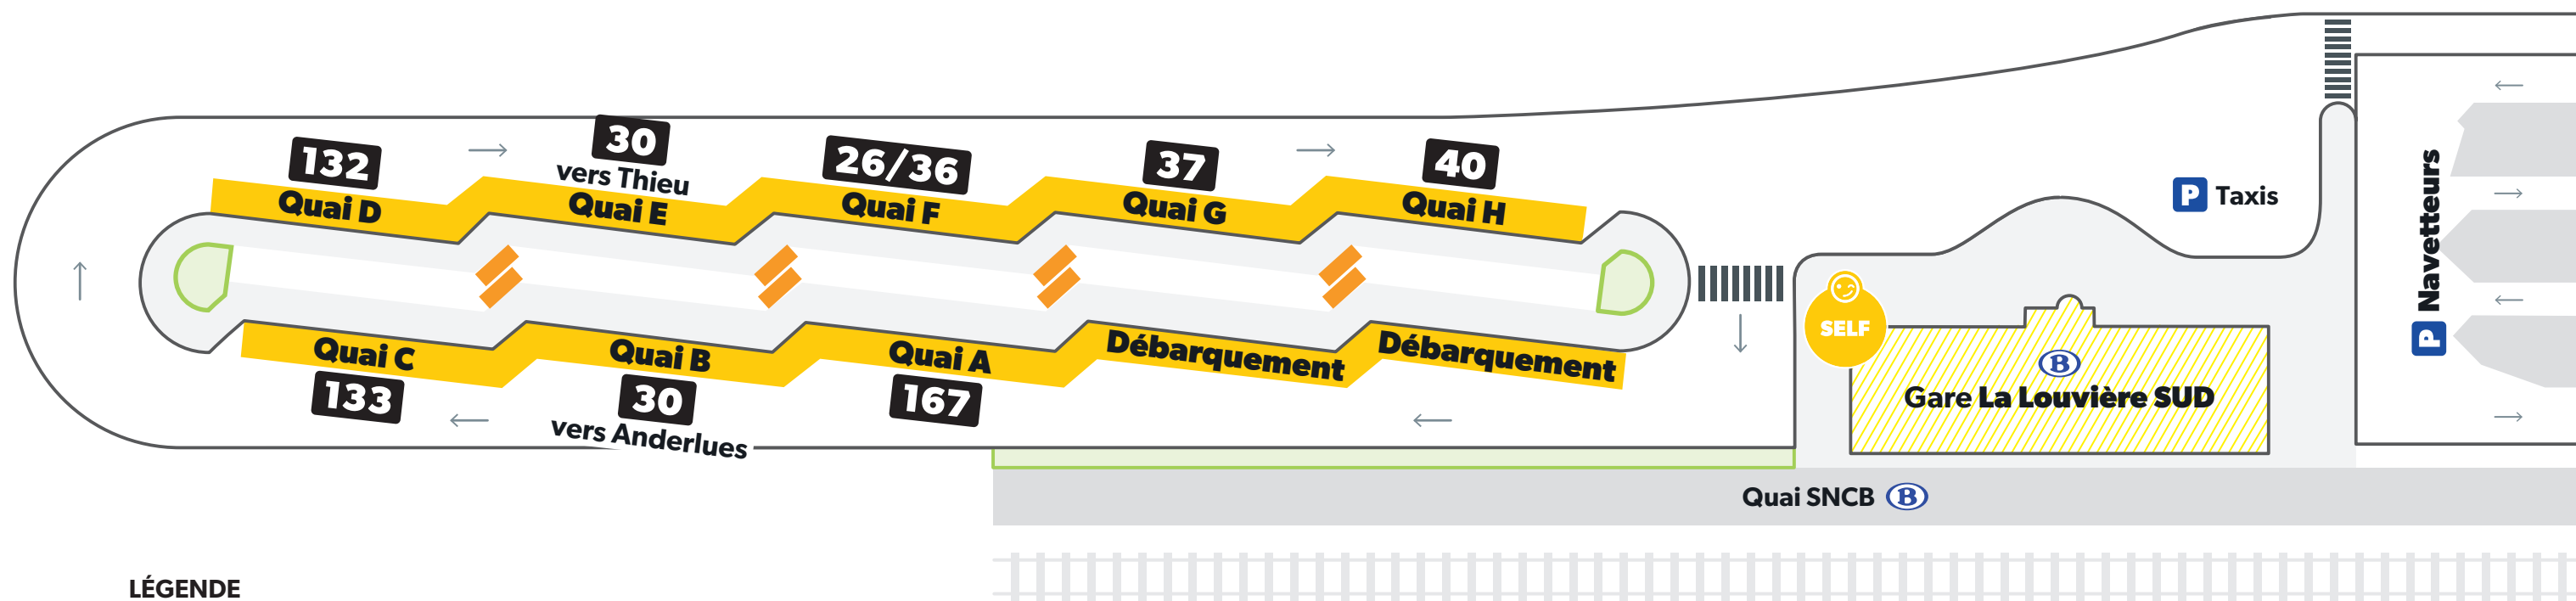

NOUVELLE GARE DES BUS À LA LOUVIÈRE SUD

LÉGENDE

- SELF
- Parking
- Passage piéton
- Sens de circulation
- Abri voyageurs

Plus d'infos au **065 38 88 15**,
sur @leTECOfficiel ou sur **LETEC.BE**