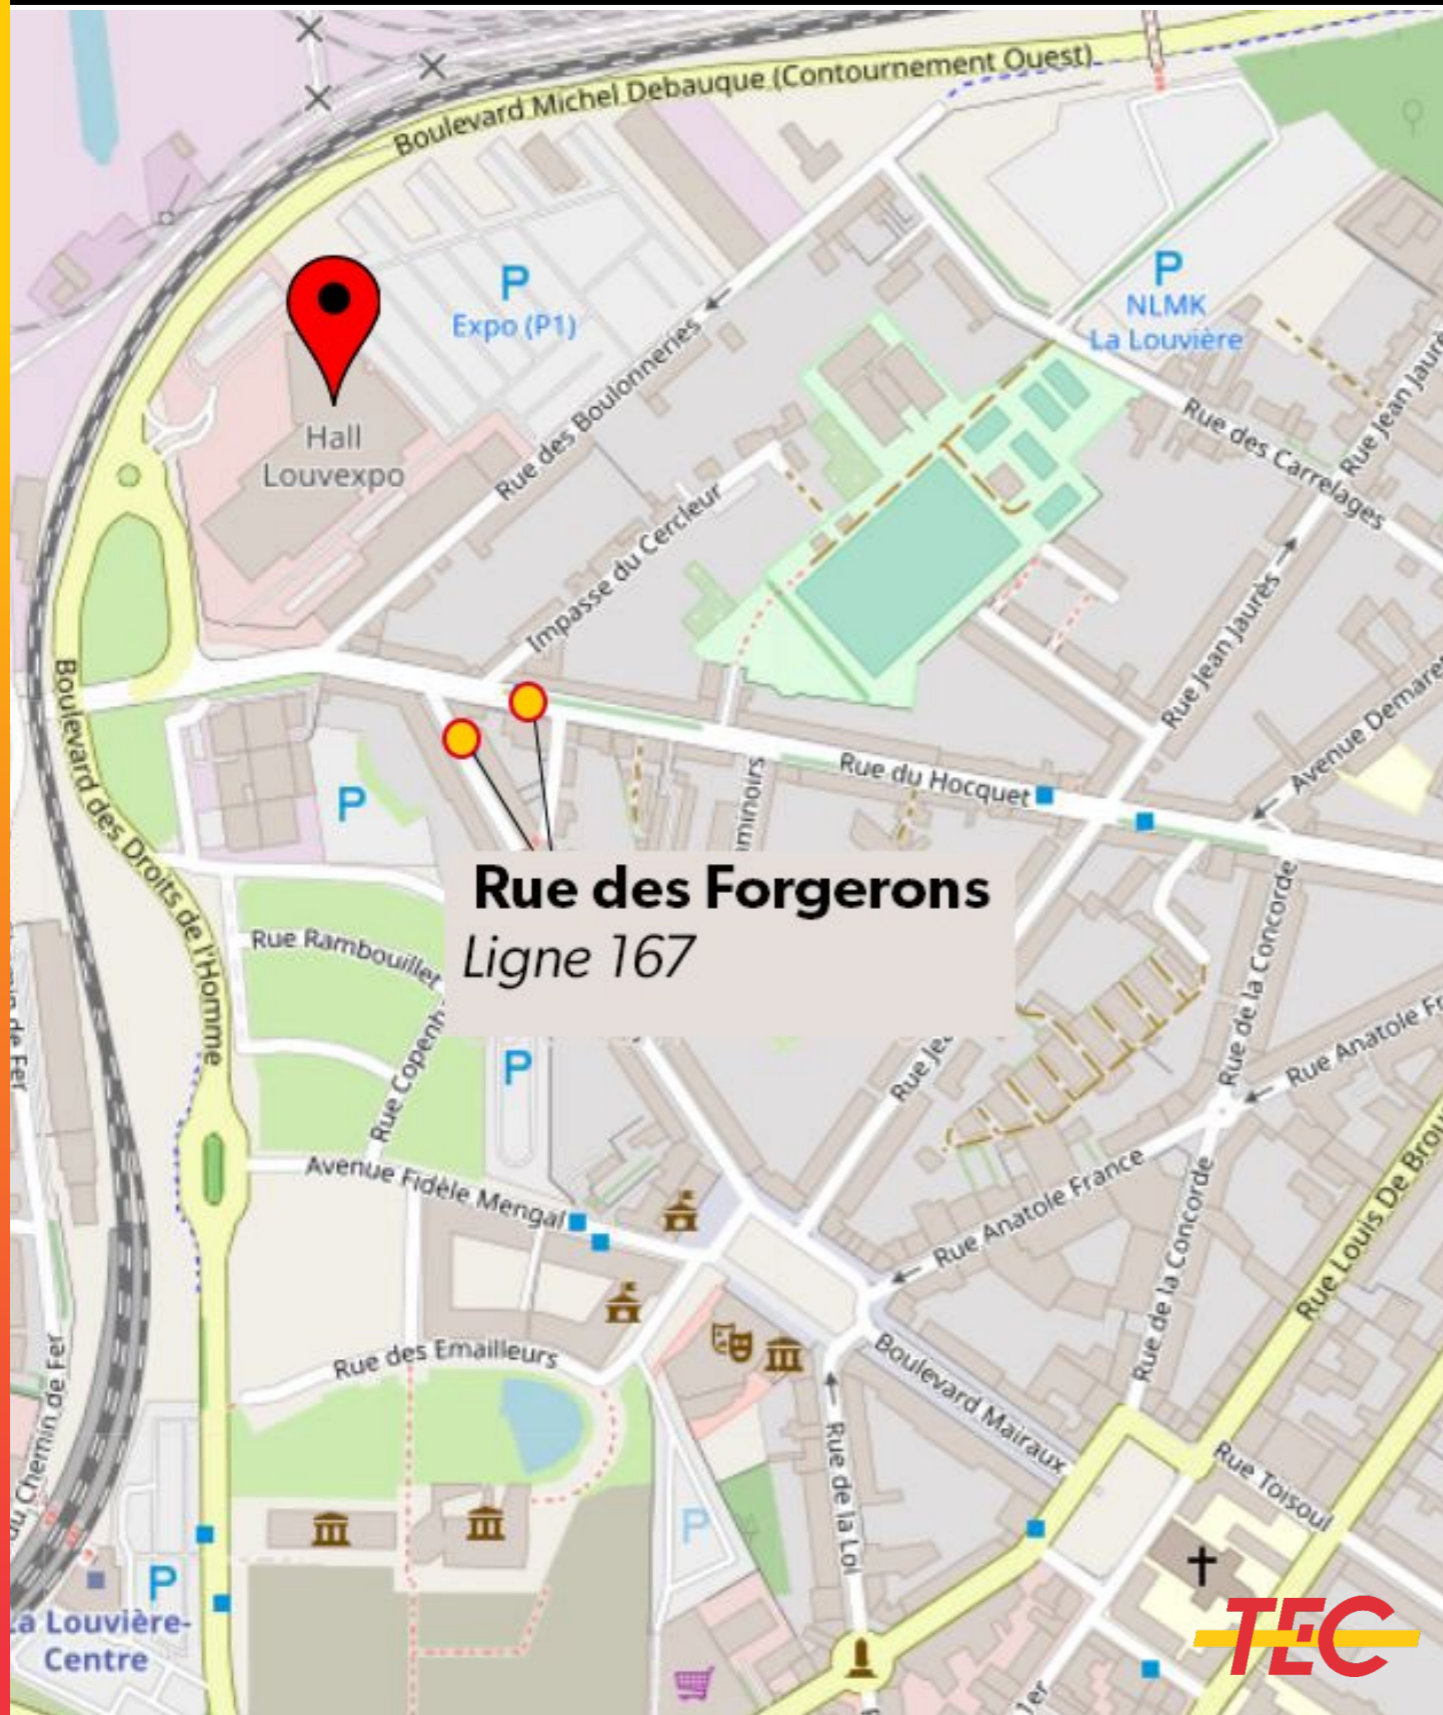

CENTRE DE VACCINATION

LouvExpo - Rue Arthur Delaby, 7 - La Louvière

LE TEC, TELLEMENT EN COMMUN !

Quelle ligne ?

167 La Louvière - Luttre

Quels arrêts ?

Rue des Forgerons à 7min (550m)

Quels horaires ?

Consulter les horaires de la ligne [167](#)