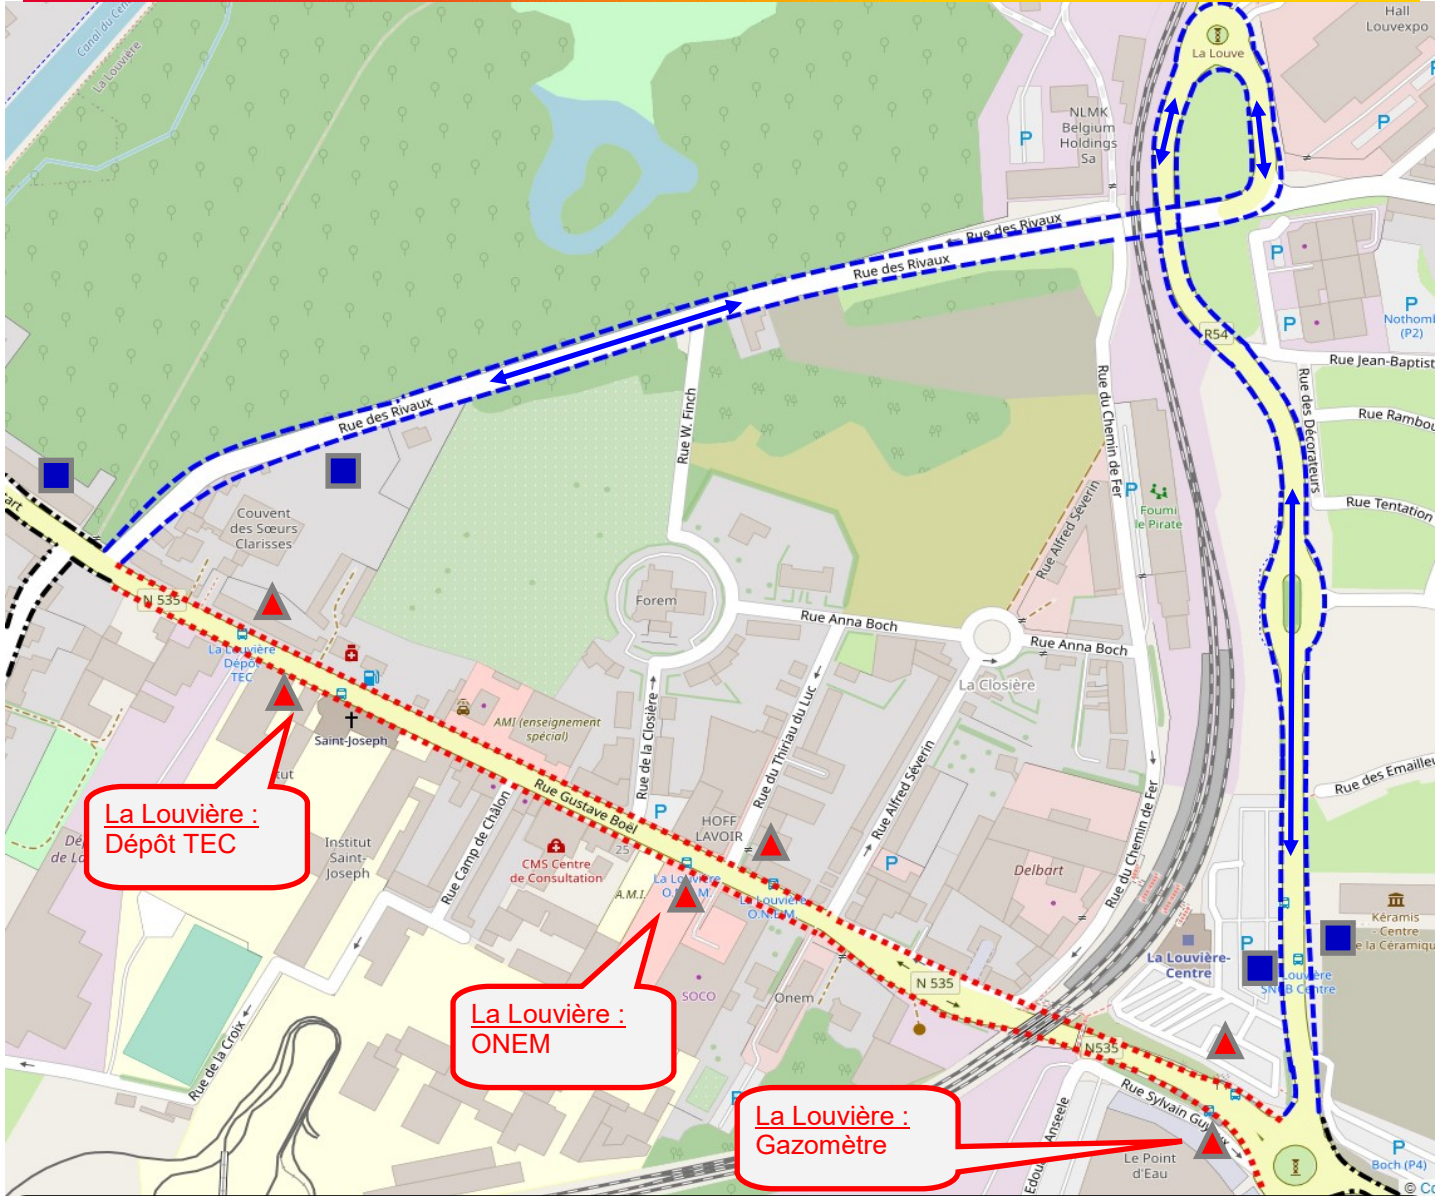

Ligne : Toutes

Date : Du 23 au 25 novembre 2022 inclus

REF : 22L0278 Toutes La Louvière 23au25Nov22 Tvx Gustave Boël

Avis de déviation

Travaux Rue Gustave Boël / Sylvain Guyaux Phase 2

Légende :

- Arrêt(s) habituel(s)
- Arrêt(s) supprimé(s)
- Arrêt(s) de remplacement
- Itinéraire habituel
- Itinéraire supprimé
- Itinéraire provisoire

Gestionnaire des déviations
Direction Hainaut — Centre
Frédéric Thiry

LE TEC, TELLEMENT EN COMMUN !